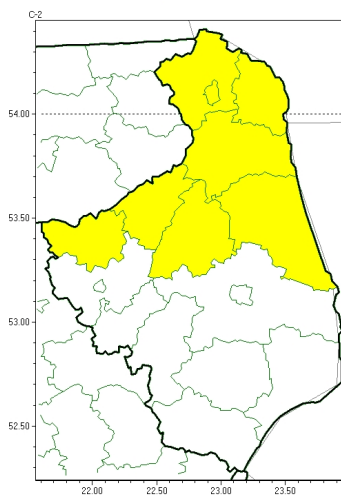

Silny mróz

**PROGNOZA NIEBEZPIECZNYCH ZJAWISK METEOROLOGICZNYCH
NA PIERWSZ DOB**

Obszar	Województwo podlaskie
Wa no (cz. urz.)	od godz. 07:30 dnia 06.01.2024 (sobota) do godz. 07:30 dnia 07.01.2024 (niedziela)
Zjawisko/stopie zagrożenia Kryteria	Silny mróz/1 (<i>augustowski, grajewski, kolne ski, moniecki, sejne ski, sokólski, suwalski i Suwałki</i>) Temperatura minimalna od -25°C do -15°C.

Silny mróz

**PROGNOZA NIEBEZPIECZNYCH ZJAWISK METEOROLOGICZNYCH
NA DRUG DOB**

Obszar	Województwo podlaskie
Wa no (cz. urz.)	od godz. 07:30 dnia 07.01.2024 (niedziela) do godz. 07:30 dnia 08.01.2024 (poniedziałek)
Zjawisko/stopie zagrożenia Kryteria	Silny mróz/1 (wszystkie powiaty) Temperatura minimalna od -25°C do -15°C.

Silny mróz

**PROGNOZA NIEBEZPIECZNYCH ZJAWISK METEOROLOGICZNYCH
NA TRZECI DOB**

Obszar	Województwo podlaskie
Wa no (cz. urz.)	od godz. 07:30 dnia 08.01.2024 (poniedziałek) do godz. 07:30 dnia 09.01.2024 (wtorek)
Zjawisko/stopie zagrożenia Kryteria	Silny mróz/1 (wszystkie powiaty) Temperatura minimalna od -25°C do -15°C.

Silny mróz

**PROGNOZA NIEBEZPIECZNYCH ZJAWISK METEOROLOGICZNYCH
NA CZWART DOB**

Obszar	Województwo podlaskie
Wa no (cz. urz.)	od godz. 07:30 dnia 09.01.2024 (wtorek) do godz. 07:30 dnia 10.01.2024 (roda)
Zjawisko/stopie zagrożenia Kryteria	Silny mróz/1 (wszystkie powiaty) Temperatura minimalna od -25°C do -15°C.